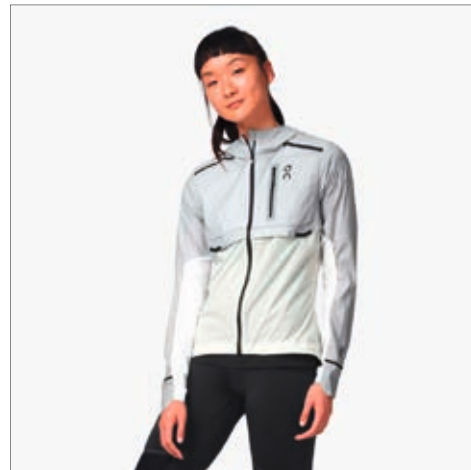

€ 79,⁹⁹

ON LIGHTWEIGHT SHORTS

Ultraleichte un vielseitige Shorts mit perforierter Rückseite.

€ 59,⁹⁹

ON ACTIVE TANK

Stylisches Tanktop mit offener Rückenpartie aus super weichem Funktionsmaterial.

€ 239,⁹⁹

ON WEATHER JACKET