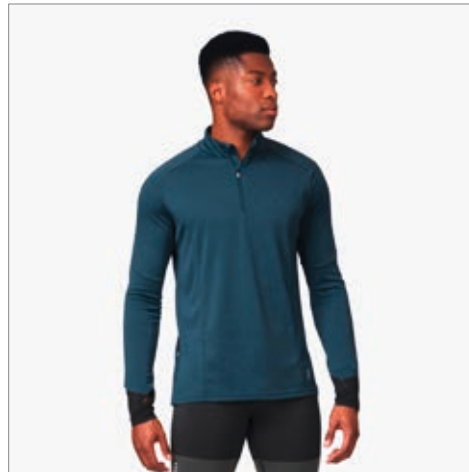

ON WEATHER SHIRT

Das Weather Shirt wurde speziell entwickelt um dich vor Kälte und Wettereinflüssen zu schützen. Extra leicht und ideal für das Training bei niedrigen Temperaturen.

€ 79,⁹⁹