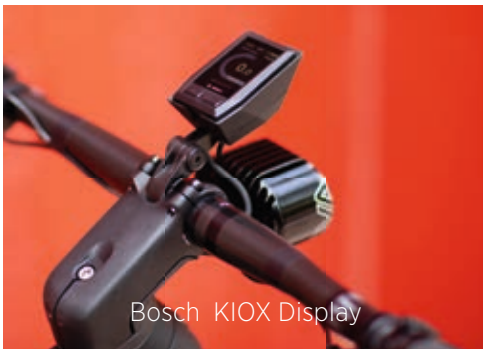

Bosch KIOX Display

Performance CX Motor 2020

Supernova Lichtanlage

~~€ 50,⁰⁰~~
€ 20,⁰⁰

ABUS MILLENNIO 895/185
Leichtes 185cm langes Spiralschloss mit Schlüssel, leicht und sicher.

~~€ 59,⁹⁹~~
€ 30,⁰⁰

ABUS FACILO
Sicheres Bügelschloss inkl. Halterung zur Montage am Rad, Level 7 für hohe Sicherheit